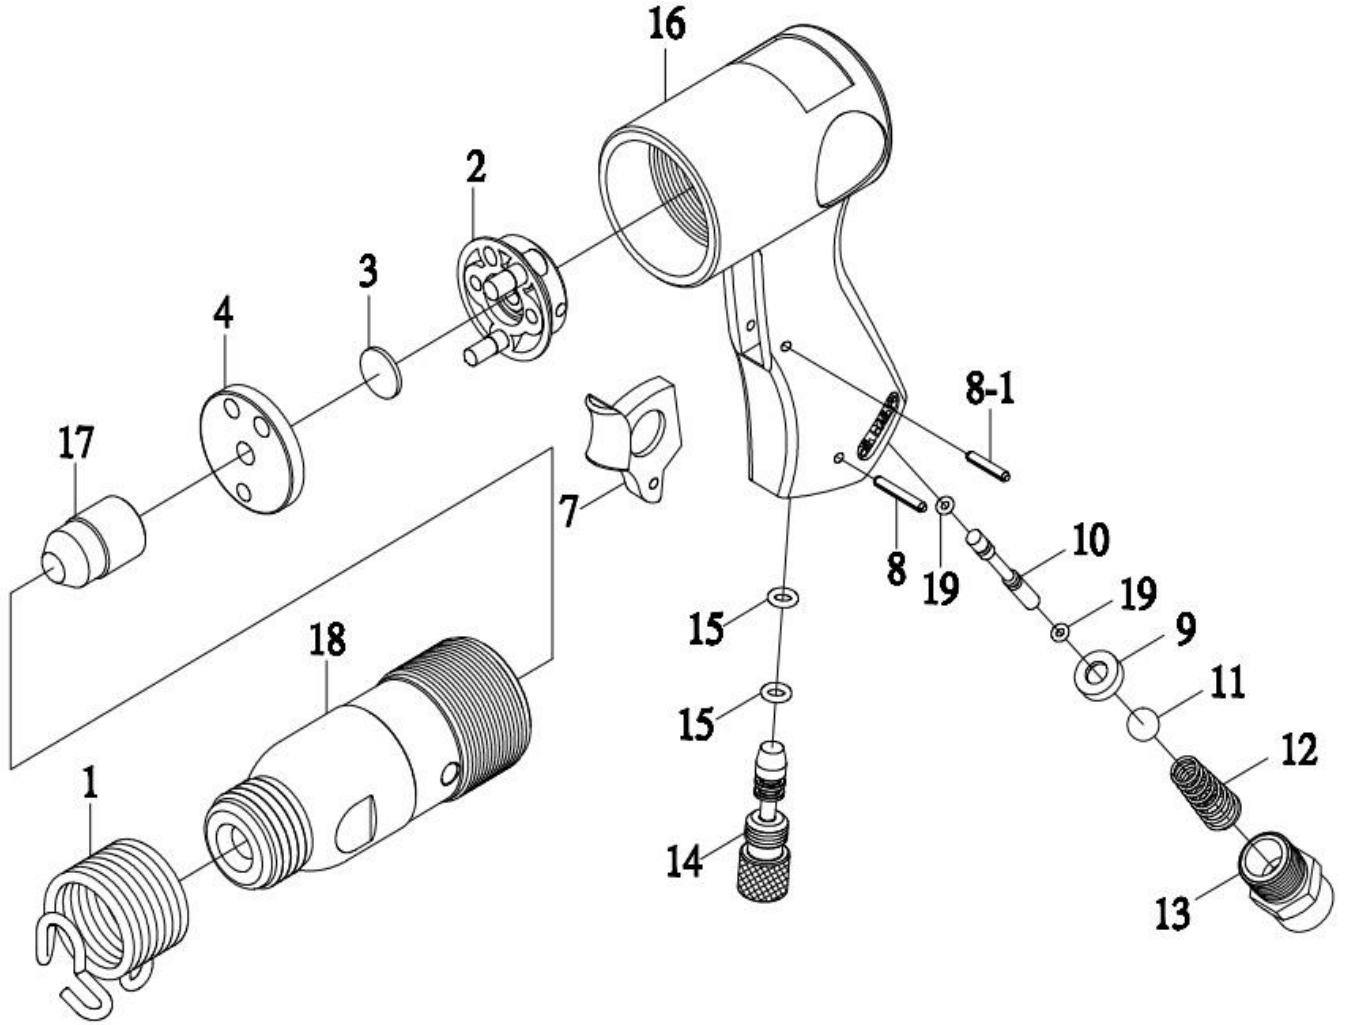

OS-243HK **GAV** HAVALI KALAFAT ÇEKİCİ

No.	Parça Adı	Adet	No.	Parça Adı	Adet
1	RETAINER SPRING	1	11	STEEL BALL	1
2	UPPER VALVE ASS'Y	1	12	SPRING	1
3	VALVE DISC	1	13	INLET BUSHING	1
4	LOVER VALVE SEAT	1	14	REQULATOR	1
7	TRIGGER	1	15	O-RING	2
8	SPRING PINT (Ø3x20L)	1	16	HANDLE	1
8-1	SPRING PINT (Ø3x16L)	1	17	PISTON	1
9	BALL SEAT	1	18	CYLINDER - HEX (10mm)	1
10	PUSH ROD	1	19	O-RING	2